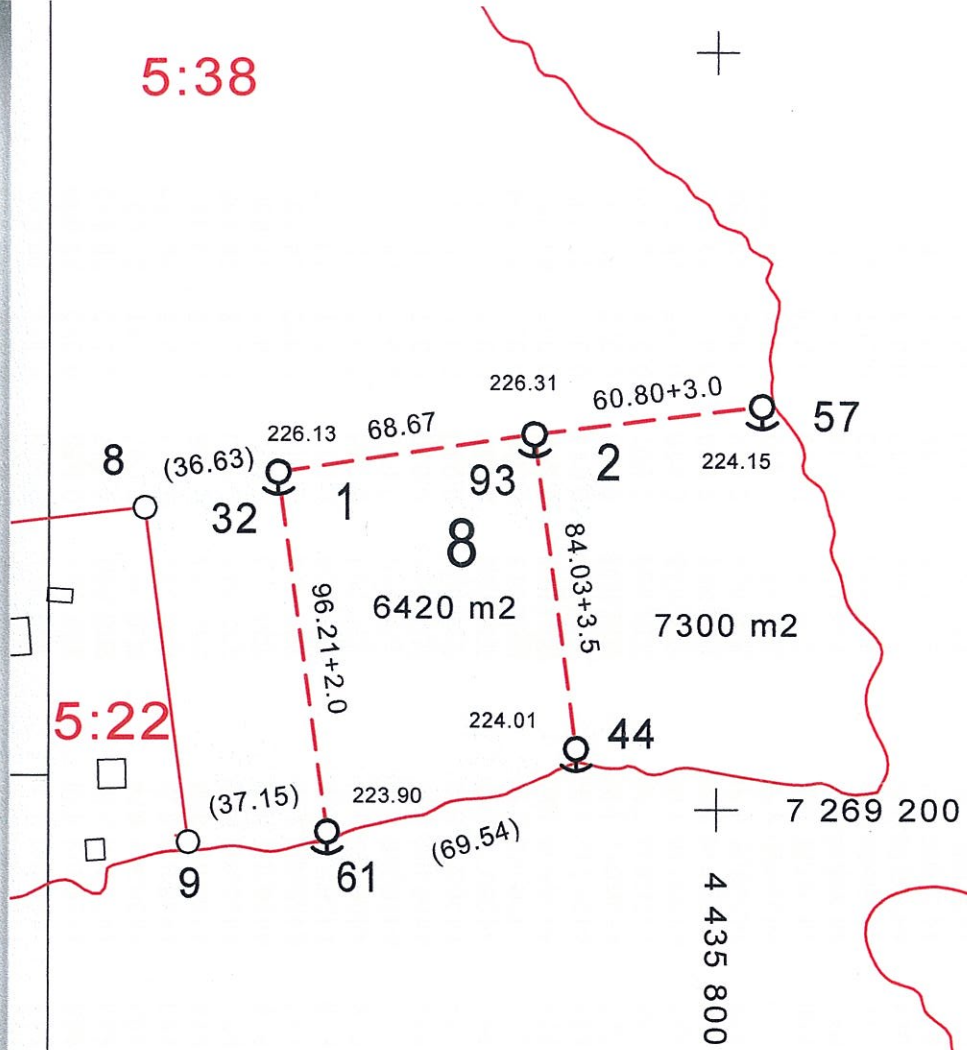

5:38

5:22

5:38

Käkisa

KOORDINAATTILUETTELO

KORTT	KOODI	NRO	X	Y	Z	XY-TARK	Z-TARK	RMS
8	2312	32	7269289.336	4435683.622	226.128	0.016	0.027	63.850
8	2312	93	7269299.527	4435751.530	226.307	0.012	0.024	24.663
8	2312	57	7269306.721	4435811.907	224.146	0.008	0.017	30.971
8	2312	44	7269216.249	4435762.733	224.008	0.011	0.019	31.088
8	2312	61	7269194.039	4435696.840	223.898	0.008	0.011	30.256